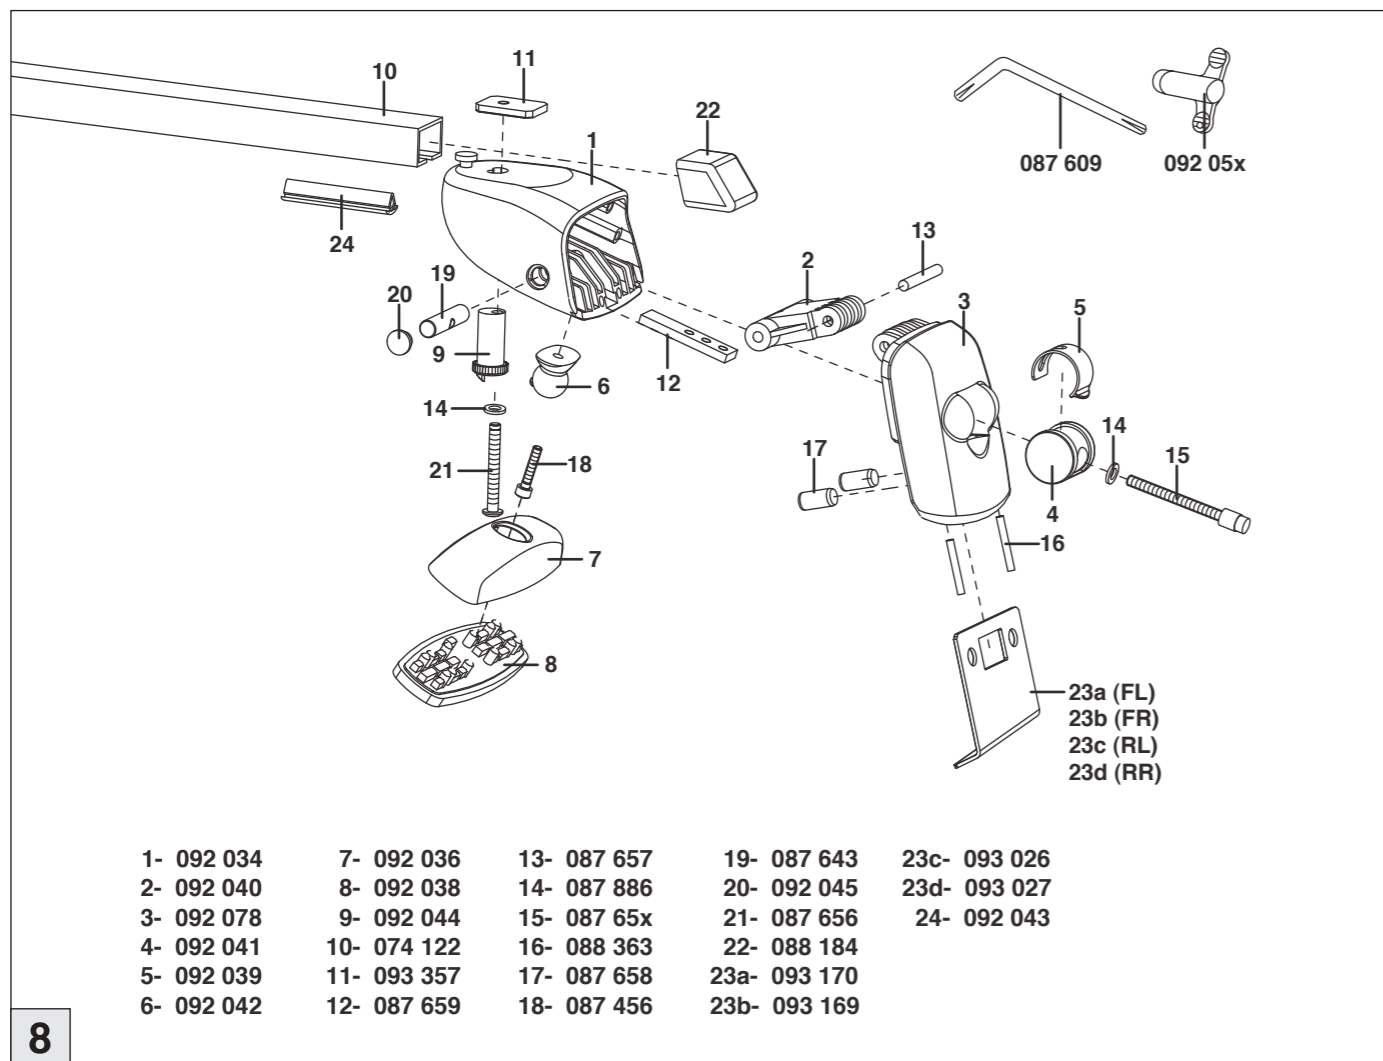

Atera SIGNO

Toyota
Avensis 04/2003-12/2008

7

8

Atera
MADE IN GERMANY

Atera GmbH
Im Herrach 1
D-88299 Leutkirch
Servicetelefon: 0180-50 000 89
(14 ct/Min. aus dem dt. Festnetz)
E-Mail: info@atera.de

Atera[®] SIGNO

Toyota
Avensis Limousine 04/2003-12/2008
Part-No. : 044 046

Atera SIGNO

Toyota
Avensis 04/2003–12/2008

1

2

3

4

Atera SIGNO

Toyota
Avensis 04/2003–12/2008

5

6