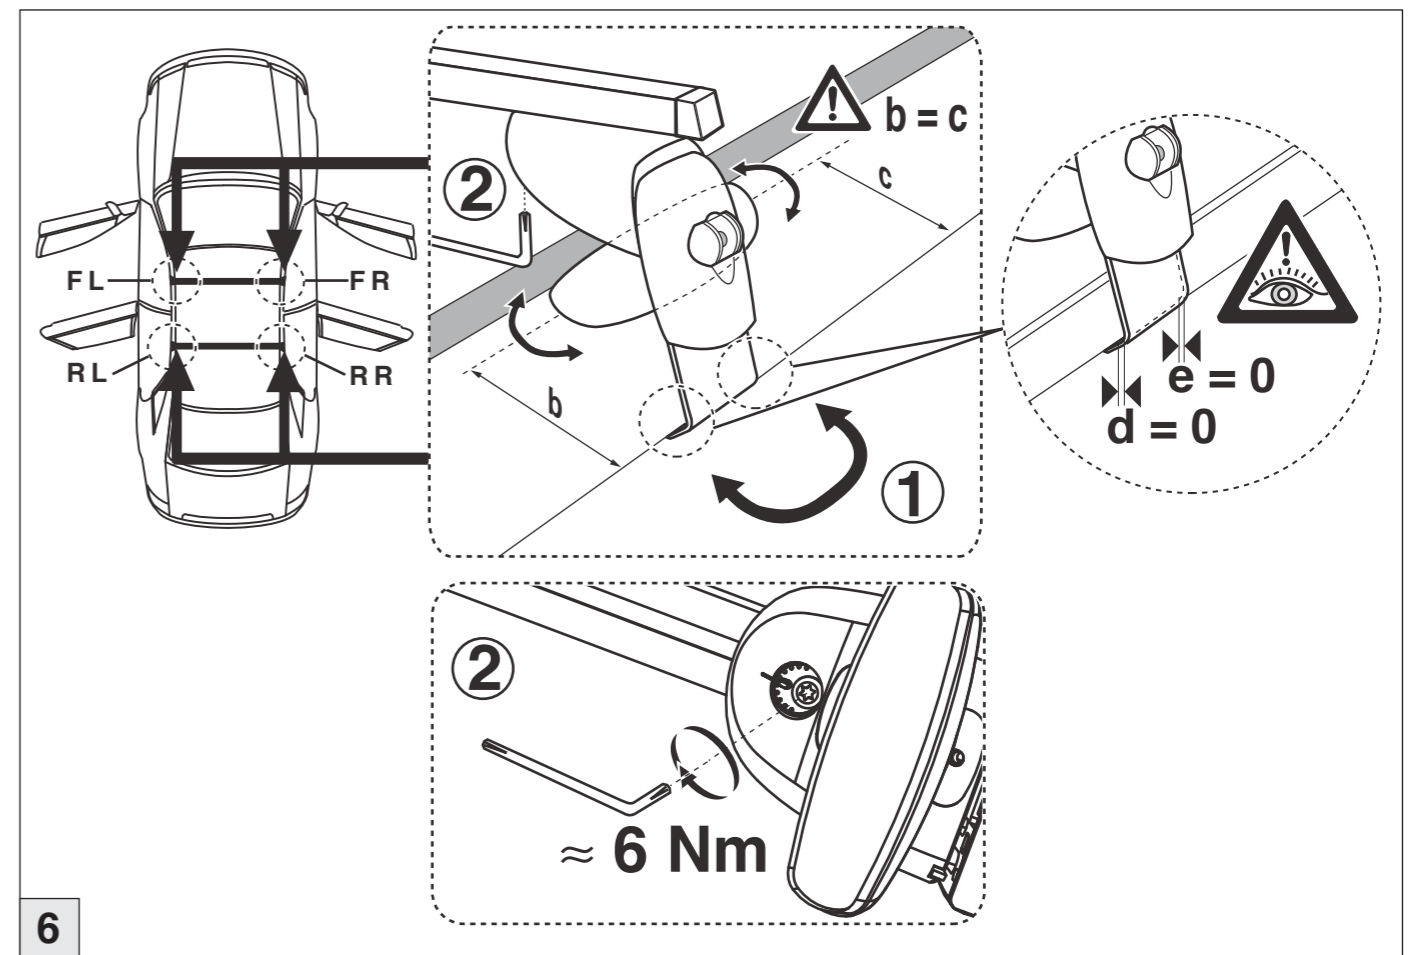

Atera SIGNO

Toyota
Avensis 04/2003–12/2008

1

2

3

4

Atera SIGNO

Toyota
Avensis 04/2003–12/2008

5

6