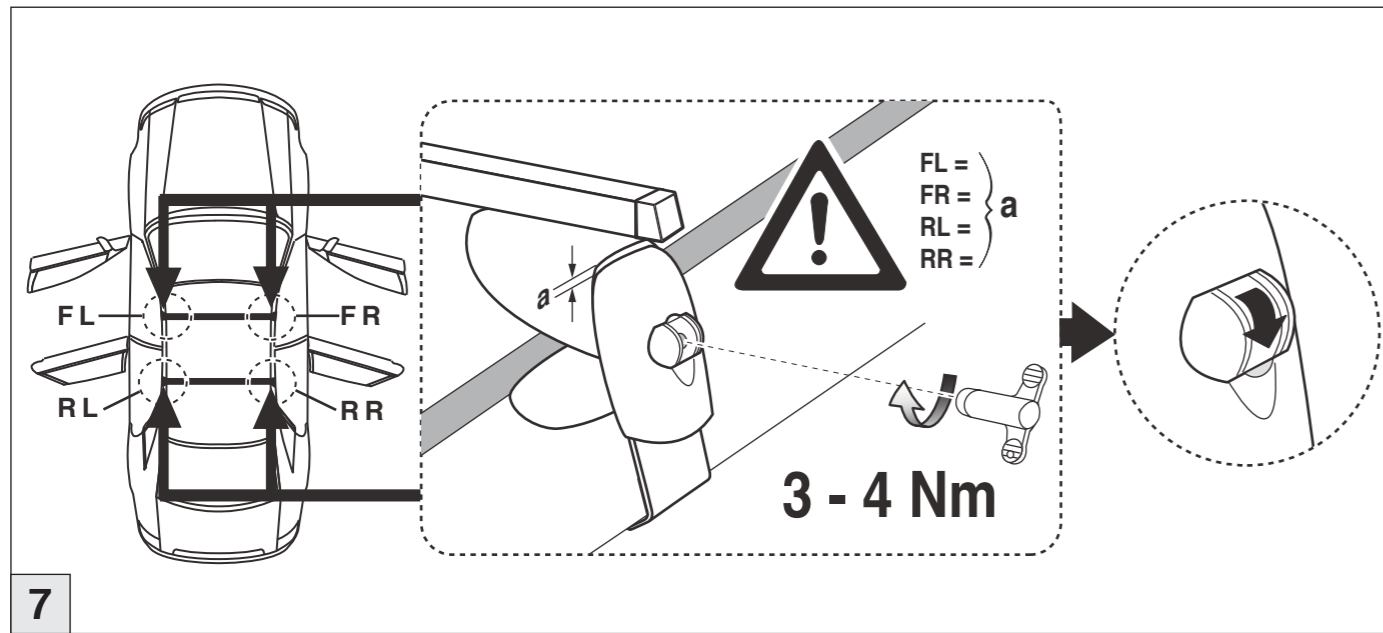

Atera SIGNO

Toyota
Avensis 04/2003-12/2008