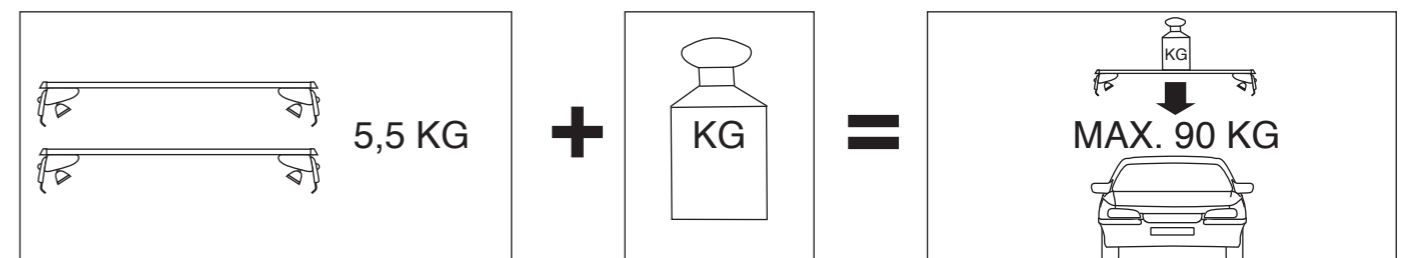

Toyota
Avensis Limousine 04/2003-12/2008
Part-No. : 044 046

Atera SIGNO

Toyota
Avensis 04/2003–12/2008

1

2

3

4

Atera SIGNO