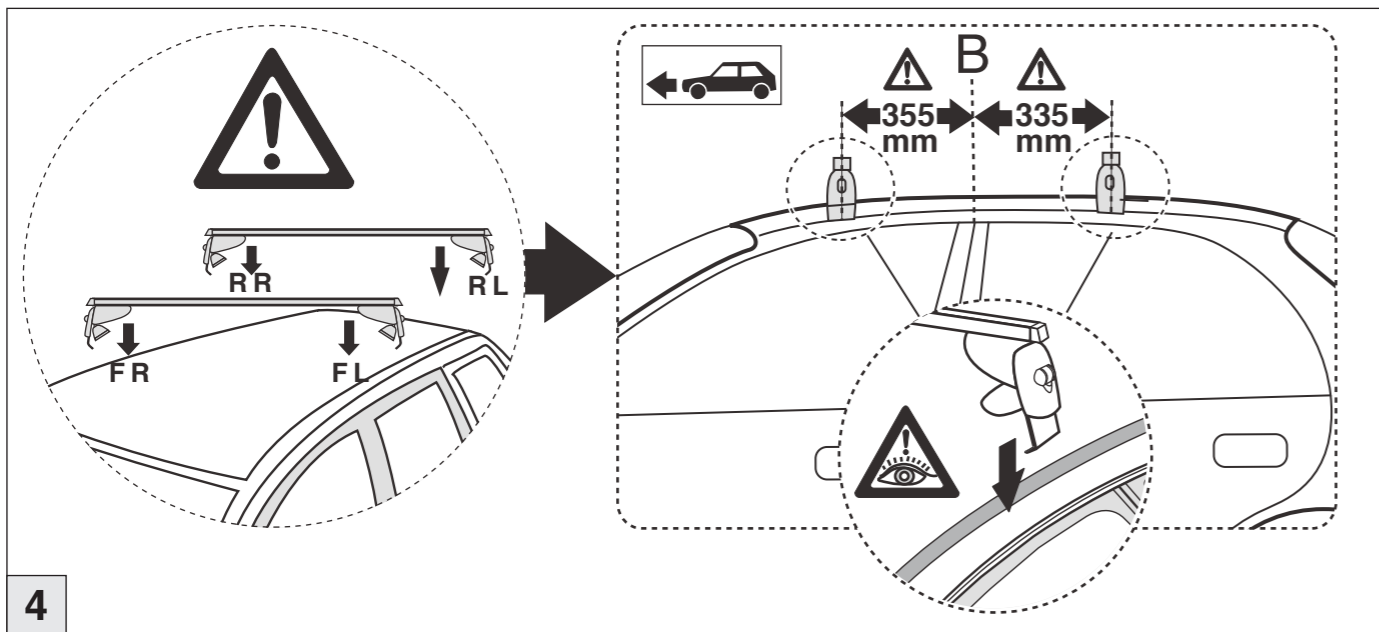

Toyota
Avensis Limousine 04/2003-12/2008
Part-No. : 044 046

Atera SIGNO

Toyota
Avensis 04/2003–12/2008

1

2

3

4

Atera SIGNO